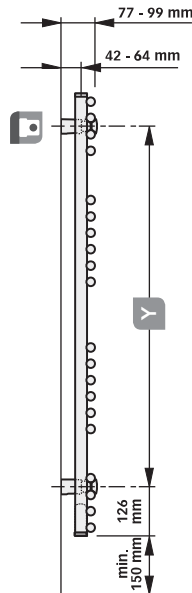

⁽¹⁾ przy 60 °C

ceny netto (bez podatku VAT)

Podłączenia: 6 x GW 1/2"
Możliwości podłączenia: wg szkieców

Ciśnienie pracy: 1,0 MPa

Ciśnienie próbne: 1,3 MPa

Temperatura pracy: 110 °C

Wyposażenie standardowe w cenie grzejnika:

- ⤴ nikielowany, mosiężny odpowietrznik GZ 1/2"
- ⤴ 3 nikielowane, mosiężne zaślepki GZ 1/2"
- ⤴ zestaw montażowy
- ⤴ instrukcja montażu

Wszystkie grzejniki łazienkowe STANDARD-M można wyposażyć w grzałkę elektryczną. Niezbędny jest, aby moc grzałki została dobrana odpowiednio do wielkości grzejnika oraz należy zachować minimalną odległość 600 mm od krawędzi grzejnika do podłogi.

Przeгляд typów

- ↑ Zasilanie
- ↓ Powrót
- ↕ Wysokość
- ↔ Szerokość
- ↔ Szerokość minus 40mm

- X Szerokość minus 150 mm
- Y Wysokość minus 210 mm
- ☐ Uchwyty montażowe
- ⤴ Odpowietrznik GZ 1/2"
- ⤴ Grzałka elektryczna GZ 1/2"