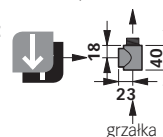

- niklowany, mosiężny odpowietrznik GZ 1/2"
- niklowana, mosiężna zaślepka GZ 1/2"
- zestaw montażowy
- instrukcja montażu

Do zamontowania grzałki w grzejniku **COSMO STANDARD** należy użyć trójnika T. Niezbędny jest, aby moc grzałki została dobrana odpowiednio do wielkości grzejnika oraz należy zachować minimalną odległość 600 mm od krawędzi grzejnika do podłogi.