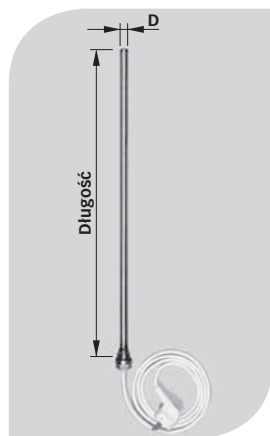

Przeгляд typów

- ↑ Zasilanie
- ↓ Powrót
- ↕ Wysokość
- ↔ Szerokość
- ↔ Szerokość minus 40mm

- X Szerokość minus 150 mm
- Y Wysokość minus 210 mm
- ☐ Uchwyty montażowe
- ⤴ Odpowietrznik GZ 1/2"
- ⤴ Grzałka elektryczna GZ 1/2"

AKCESORIA

Wieszak DAW

Wieszak DAB

Szkłana półka DAA

Wieszak DAR

Wieszak DAH

Długość [mm]	Nr Artykułu	Cena netto PLN	STANDARD/STANDARD M Szerokość [mm]					WAVE Szerokość [mm]				
			400	500	600	750	900	399	498	596	742	887

Wieszak DAW chromowany (zawiera dwa zestawy montażowe)

492	AZ1CR049C200100SCHRO	350,-		☺	☺	☺	☺						
596	AZ1CR060C200100SCHRO	367,-			☺	☺	☺						
804	AZ1CR080C200100SCHRO	384,-					☺						

Wieszak DAB chromowany (zawiera dwa zestawy montażowe)