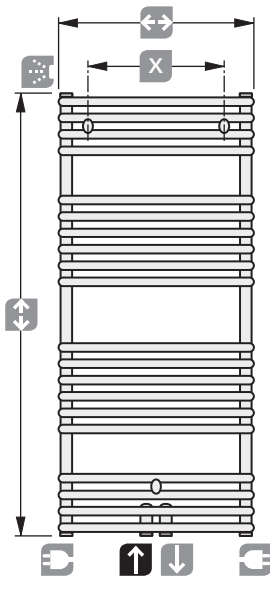

⁽¹⁾ przy 60 °C

ceny netto (bez podatku VAT)

Podłączenia: 6 x GW 1/2"
Możliwości podłączenia: wg szkieców

Ciśnienie pracy: 1,0 MPa

Ciśnienie próbne: 1,3 MPa

Temperatura pracy: 110 °C

Wyposażenie standardowe w cenie grzejnika:

- ⤴ nikielowany, mosiężny odpowietrznik GZ 1/2"
- ⤴ 3 nikielowane, mosiężne zaślepki GZ 1/2"
- ⤴ zestaw montażowy
- ⤴ instrukcja montażu

Wszystkie grzejniki łazienkowe STANDARD-M można wyposażyć w grzałkę elektryczną. Niezbędny jest, aby moc grzałki została dobrana odpowiednio do wielkości grzejnika oraz należy zachować minimalną odległość 600 mm od krawędzi grzejnika do podłogi.

Przeгляд typów

- ↑ Zasilanie
- ↓ Powrót
- ↕ Wysokość
- ↔ Szerokość
- ↔ Szerokość minus 40mm

- X Szerokość minus 150 mm
- Y Wysokość minus 210 mm
- ☐ Uchwyty montażowe
- ⤴ Odpowietrznik GZ 1/2"
- ⤴ Grzałka elektryczna GZ 1/2"