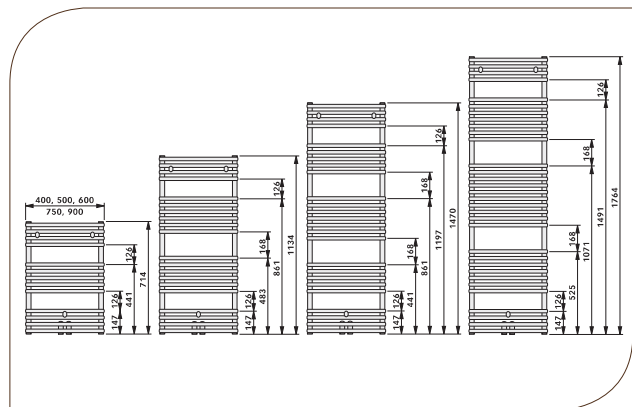

⁽¹⁾ przy 60 °C

ceny netto (bez podatku VAT)

Podłączenia: 6 x GW 1/2"
Możliwości podłączenia: wg szkieców

Ciśnienie pracy: 1,0 MPa

Ciśnienie próbne: 1,3 MPa

Temperatura pracy: 110 °C

Wyposażenie standardowe w cenie grzejnika:

- ⤴ nikielowany, mosiężny odpowietrznik GZ 1/2"
- ⤴ 3 nikielowane, mosiężne zaślepki GZ 1/2"
- ⤴ zestaw montażowy
- ⤴ instrukcja montażu

Wszystkie grzejniki łazienkowe STANDARD-M można wyposażyć w grzałkę elektryczną. Niezbędny jest, aby moc grzałki została dobrana odpowiednio do wielkości grzejnika oraz należy zachować minimalną odległość 600 mm od krawędzi grzejnika do podłogi.

Przeгляд typów

- ↑ Zasilanie
- ↓ Powrót
- ↕ Wysokość
- ↔ Szerokość
- ↔ Szerokość minus 40mm

- X Szerokość minus 150 mm
- Y Wysokość minus 210 mm
- ☐ Uchwyty montażowe
- ⤴ Odpowietrznik GZ 1/2"
- ⤴ Grzałka elektryczna GZ 1/2"