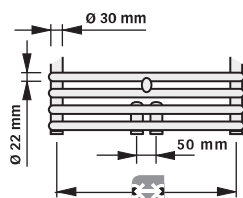

⁽¹⁾ przy 60 °C

ceny netto (bez podatku VAT)

Podłączenia: 6 x GW 1/2"
Możliwości podłączenia: wg szkieców

Ciśnienie pracy: 1,0 MPa

Ciśnienie próbne: 1,3 MPa

Temperatura pracy: 110 °C

Wyposażenie standardowe w cenie grzejnika:

- ⤴ nikielowany, mosiężny odpowietrznik GZ 1/2"
- ⤴ 3 nikielowane, mosiężne zaślepki GZ 1/2"
- ⤴ zestaw montażowy
- ⤴ instrukcja montażu

Wszystkie grzejniki łazienkowe STANDARD-M można wyposażyć w grzałkę elektryczną. Niezbędny jest, aby moc grzałki została dobrana odpowiednio do wielkości grzejnika oraz należy zachować minimalną odległość 600 mm od krawędzi grzejnika do podłogi.

Przeгляд typów

- ↑ Zasilanie
- ↓ Powrót
- ↕ Wysokość
- ↔ Szerokość
- ↔ Szerokość minus 40mm

- X Szerokość minus 150 mm
- Y Wysokość minus 210 mm
- ☐ Uchwyty montażowe
- ⤴ Odpowietrznik GZ 1/2"
- ⤴ Grzałka elektryczna GZ 1/2"