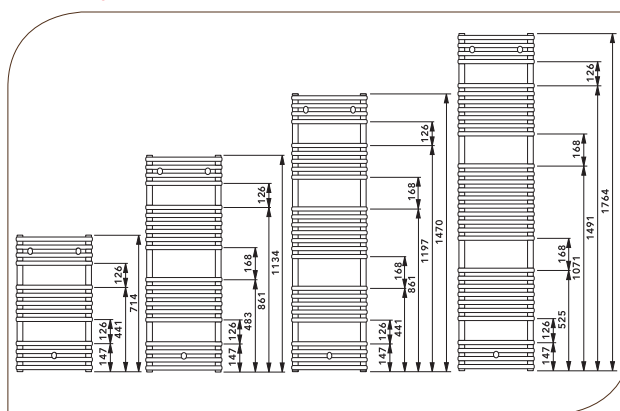

⁽¹⁾ przy 60 °C

ceny netto (bez podatku VAT)

Podłączenia: 4 x GW 1/2"
Możliwości podłączenia: wg szkieletów

Ciśnienie pracy: 1,0 MPa

Ciśnienie próbne: 1,3 MPa

Temperatura pracy: 110 °C

Wyposażenie standardowe w cenie grzejnika:

- niklowany, mosiężny odpowietrznik GZ 1/2"
- niklowana, mosiężna zaślepka GZ 1/2"
- zestaw montażowy
- instrukcja montażu

Do zamontowania grzałki w grzejniku **COSMO STANDARD** należy użyć trójnika T. Niezbędny jest, aby moc grzałki została dobrana odpowiednio do wielkości grzejnika oraz należy zachować minimalną odległość 600 mm od krawędzi grzejnika do podłogi.

Przeгляд typów

- Zasilanie
- Powrót
- Wysokość
- Szerokość
- Szerokość minus 40 mm
- Szerokość minus 150 mm
- Wysokość minus 168 mm
- Uchwyty montażowe
- Odpowietrznik GZ 1/2"
- Grzałka elektryczna GZ 1/2"