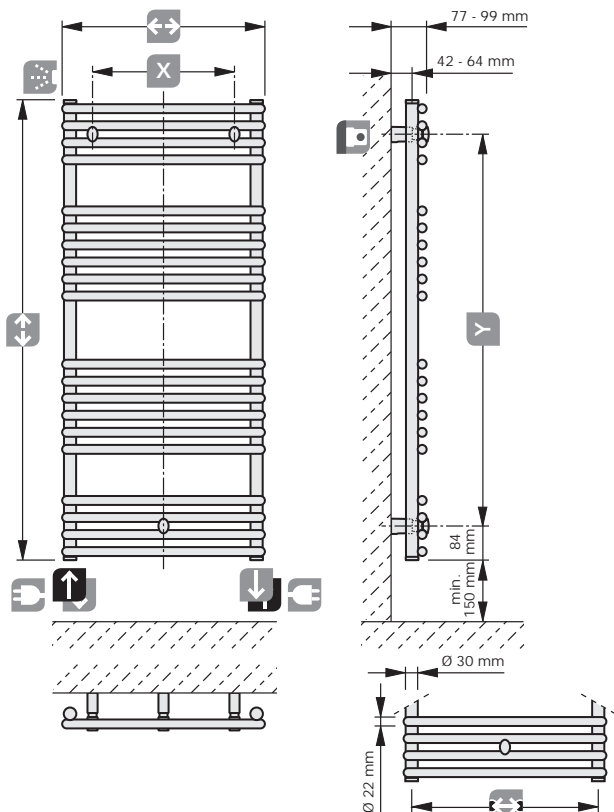

⁽¹⁾ przy 60 °C

ceny netto (bez podatku VAT)

Podłączenia: 4 x GW 1/2"
Możliwości podłączenia: wg szkieletów

Ciśnienie pracy: 1,0 MPa

Ciśnienie próbne: 1,3 MPa

Temperatura pracy: 110 °C

Wyposażenie standardowe w cenie grzejnika:

- niklowany, mosiężny odpowietrznik GZ 1/2"
- niklowana, mosiężna zaślepka GZ 1/2"
- zestaw montażowy
- instrukcja montażu

Do zamontowania grzałki w grzejniku **COSMO STANDARD** należy użyć trójnika T. Niezbędny jest, aby moc grzałki została dobrana odpowiednio do wielkości grzejnika oraz należy zachować minimalną odległość 600 mm od krawędzi grzejnika do podłogi.

Przeгляд typów

- Zasilanie
- Powrót
- Wysokość
- Szerokość
- Szerokość minus 40 mm
- Szerokość minus 150 mm
- Wysokość minus 168 mm
- Uchwyty montażowe
- Odpowietrznik GZ 1/2"
- Grzałka elektryczna GZ 1/2"